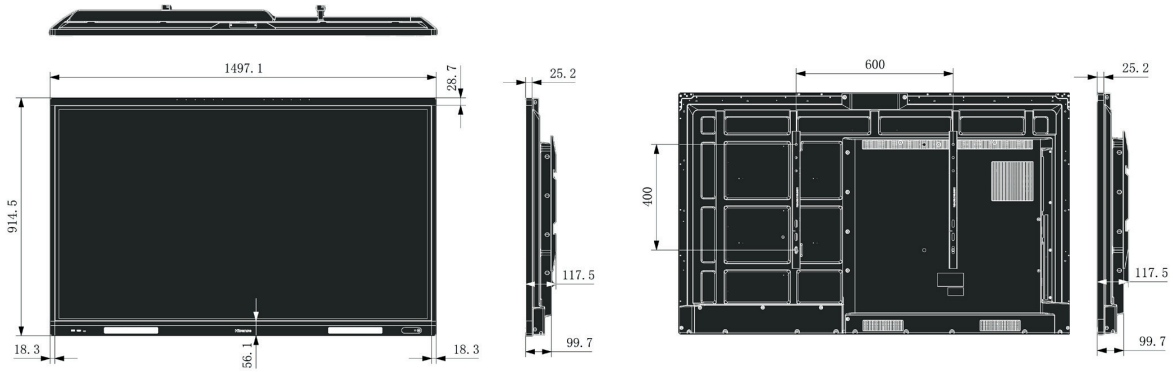

## Dimensions

**65"** 1497 x 915 x 100 mm  
37 kg